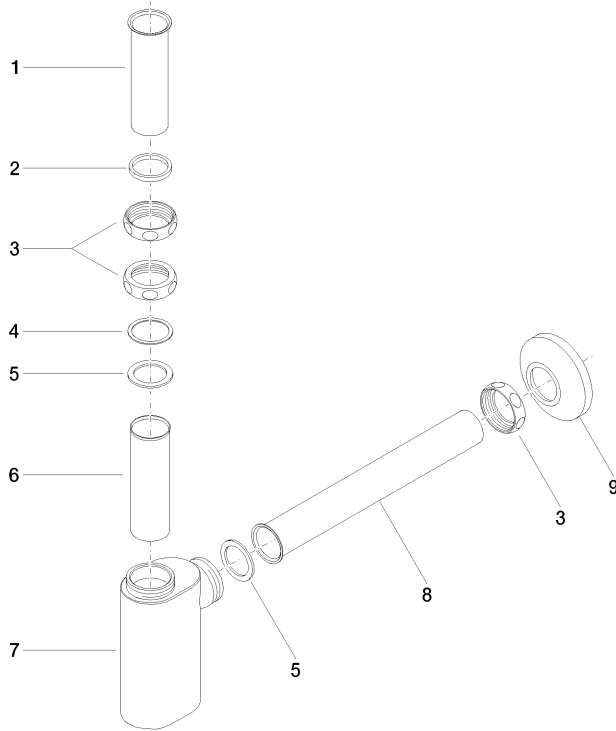

10 040 970

• rosette Ø 80 mm

	Durabronz (23kt Gold)	10 040 970-09
	Chrome	10 040 970-00
	Brushed Platinum	10 040 970-06
	Platinum	10 040 970-08
	Dark Chrome	10 040 970-19
	Brushed Durabronz (23kt Gold)	10 040 970-28
	Brushed Champagne (22kt Gold)	10 040 970-46
	Champagne (22kt Gold)	10 040 970-47
	Brushed Dark Platinum	10 040 970-99

10 040 970

mm [inches]

10 040 970

Parts for other finishes can be found here: [Chrome](#)

Spare parts list

No.	Item Number	Name	Quantity used	Delivery time
1	09 28 23 005-09	Pipe Ø 32 x 0,75 x 110 mm - Durabron (23kt Gold)	1	40
2	09 14 05 017 90	seal	1	2
3	09 23 30 015-09	nut	3	40
4	09 28 10 003 90	ring	1	2
5	09 14 05 016 90	Washer NBR 70 39,0 x 29,0 x 2,0 mm -	2	2
6	09 28 23 006 90	pipe	1	2
7	09 19 22 080-09	casing	1	40
8	09 28 23 002-09	pipe	1	40
9	90 27 01 015 00-09	rosette	1	-